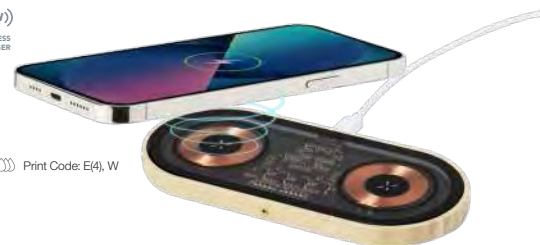

Layerit 21193

Cargador. Bambú. Inalámbrico 15W.

Carregador. Bambu. Sem Fios 15W.

Charger. Bamboo. Wireless 15W.

16.3 x 1 x 7.5 cm 100 / 25 Print Code: E(4), W