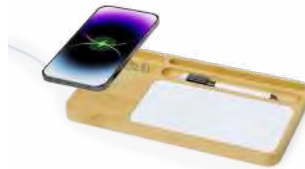

Lautrec 20843

WIRELESS CHARGER

Cargador Organizador. Bambú. Inalámbrico 15W. Rotulador y Borracha Incluidos.

Carregador Organizador. Bambu. Sem Fios 15W. Marcador e Borracha Incluídos.

Organizer Charger. Bamboo. Wireless 15W. Felt Tip Pen and Eraser Included.

25.5 x 1.7 x 14 cm 25 Print Code: E(4), L2, W

Treit 20861

WIRELESS CHARGER

Cargador Organizador. Bambú. Inalámbrico 15W.

Carregador Organizador. Bambu. Sem Fios 15W.

Organizer Charger. Bamboo. Wireless 15W.

17.3 x 1.2 x 8.7 cm 100 / 25 Print Code: E(4), L2, W

Loubron 1438

WIRELESS CHARGER

Cargador Organizador. Bambú. Inalámbrico 15W. Salida USB.

Carregador Organizador. Bambu. Sem Fios 15W. Saída USB.

Organizer Charger. Bamboo. Wireless 15W. USB Output.

18.5 x 1.4 x 11.5 cm 50 / 25 Print Code: E(4), L2, W

Golbar 1439

WIRELESS CHARGER

Cargador Organizador. Bambú. Inalámbrico 15W. Salida USB.

Carregador Organizador. Bambu. Sem Fios 15W. Saída USB.

Organizer Charger. Bamboo. Wireless 15W. USB Output.

25.5 x 1.4 x 13.5 cm 50 / 25 Print Code: E(4), L2, W