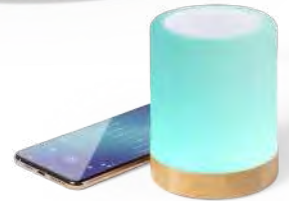

Durbal 1989

Altavoz. Bambú. Luces Led. Conexión Bluetooth. Potencia Sonido 3W. Batería 300 mAh.

Altifalante. Bambu. Luces Led. Conexão Bluetooth. Potência Sonora 3W. Bateria 300 mAh.

Speaker. Bamboo. Led Lights. Bluetooth Connection. Sound Power 3W. Battery 300 mAh.

📏 Ø 7,5 x 5,5 cm 📦 40 / 20 🖨️ Print Code: E(4), L1