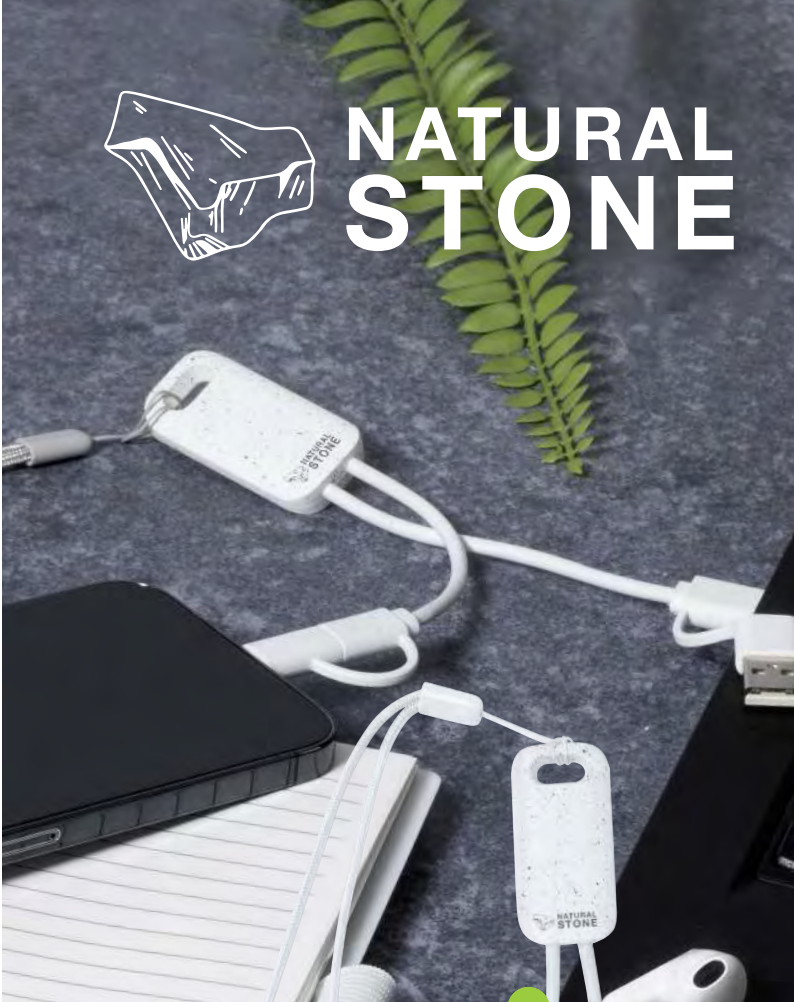

📏 7.9 x 1.2 x 3.7 cm 📦 200 / 50 🗣️ Print Code: D(4), W

NATURAL STONE

New

Surgex 21042

Cable Cargador. Extractos de Piedra Natural/ ABS. Conexión Micro USB, Tipo C y Lightning 5V DC 2.4A.
Cabo Carregador. Extratos de Pedra Natural/ ABS. Conexão Micro USB, Tipo C e Lightning 5V DC 2.4A.
Charging Cable. Natural Stone Extracts/ ABS. Micro USB, Type C and Lightning Connection 5V DC 2.4A.