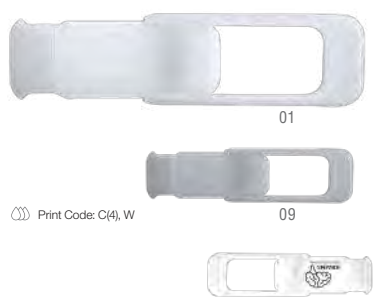

Lacol 5801

Tapa Webcam. Adhesivo.
Bloqueador Webcam. Adesivo.
Webcam Cover. Adhesivo.

4.1 x 1.6 x 0.2 cm 10000 / 5000 Print Code: C(4), W

01

09

Nambus 6179

Tapa Webcam. Adhesivo.
Bloqueador Webcam. Adesivo.
Webcam Cover. Adhesivo.

3.2 x 1.3 x 0.1 cm 10000 / 5000
Print Code: B(1), W