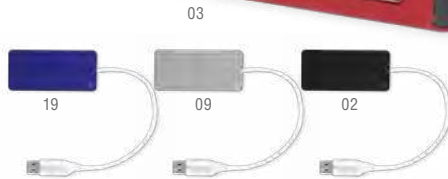

Kalat 1992

Puerto USB. Aluminio Reciclado. 1 Puerto Tipo C. 2 Puertos USB 2.0.

Porta USB. Aluminio Reciclado. 1 Porta Tipo C. 2 Puertos USB 2.0.

USB Hub. Recycled Aluminium. 1 Hub Type C. 2 Hubs USB 2.0.

7.9 x 1 x 3.7 cm 200 / 50 Print Code: D(1), L1, W

AL

ALUMINIUM RECYCLED