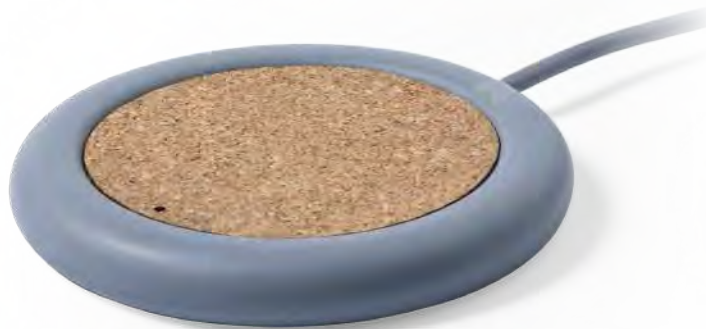

Raston 1420

Cargador. Coco. Inalámbrico 10W. 2 Salidas USB.

Carregador. Coco. Sem Fios 10W. 2 Saídas USB.

Charger. Coconut. Wireless 10W. 2 USB Outputs.

📏 9,2 x 1,3 x 9,2 cm 📦 50 / 25 🖨️ Print Code: E(4), L2, W

Yeik 1296

Cargador. Poliéster RPET. Inalámbrico 10W.

Carregador. Poliéster RPET. Sem Fios 10W.

Charger. Polyester RPET. Wireless 10W.

📏 10 x 1,1 x 6,2 cm 📦 50 / 25 🖨️ Print Code: E(1), N(8)

Brotox 6929

Cargador. Cartón Reciclado/ Caña de Trigo/ ABS. Inalámbrico 5W.

Carregador. Cartão Reciclado/ Palha de Trigo/ ABS. Sem fios 5W.

Charger. Recycled Cardboard/ Wheat Straw/ ABS. Wireless 5W.

📏 Ø 6,4 x 3,8 cm 📦 100 / 50 🖨️ Print Code: D(4), W

Normux 6744

Cargador. Cimento Calizo/ Corcho. Inalámbrico 5W.

Carregador. Cimento Calcário/ Cortiça. Sem fios 5W.

Charger. Limestone Cement/ Cork. Wireless 5W.

📏 Ø 9 x 1,3 cm 📦 50 / 25 🖨️ Print Code: E(4), L2

Feskon 6701

Cargador. Cimento Calizo/ Bambú. Inalámbrico 5W.

Carregador. Cimento Calcário/ Bambu. Sem fios 5W.

Charger. Limestone Cement/ Bamboo. Wireless 5W.

📏 Ø 9 x 1,3 cm 📦 50 / 25 🖨️ Print Code: E(4), L2