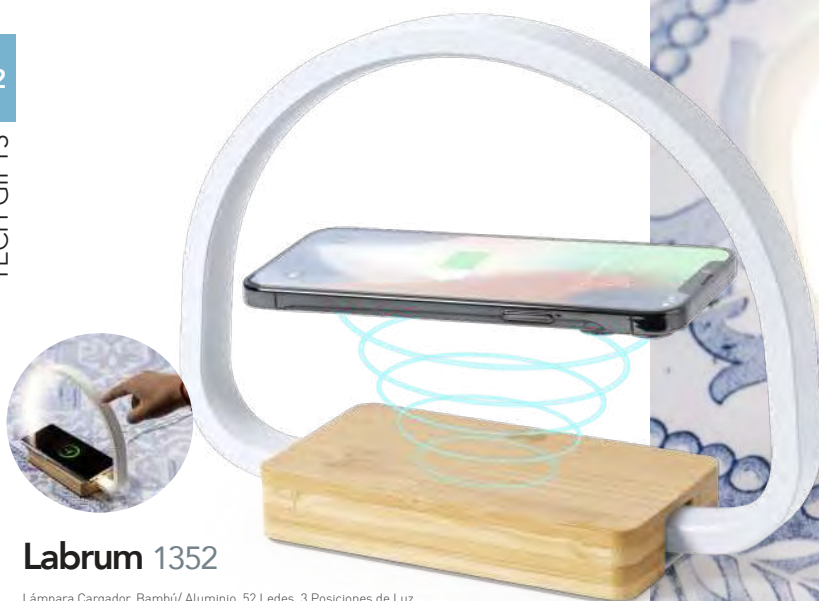

Labrum 1352

Lámpara Cargador. Bambú/ Aluminio. 52 Ledes. 3 Posiciones de Luz. Intensidad de Luz Regulable. Conexión USB. Inalámbrico 10W. Salida USB.

Lâmpada Carregador. Bambu/ Alumínio. 52 Ledes. 3 Posições de Luz. Intensidade de Luz Regulável. Conexão Bluetooth. Sem Fios 10W. Saída USB.

Charger Lamp. Bamboo/ Aluminium. 52 Leds. 3 Light Modes. Adjustable Brightness. Bluetooth Connection. Wireless 10W. USB Output.

📏 23.5 x 18.5 x 8 cm 📦 20 🗑️ Print Code: F(1), L2