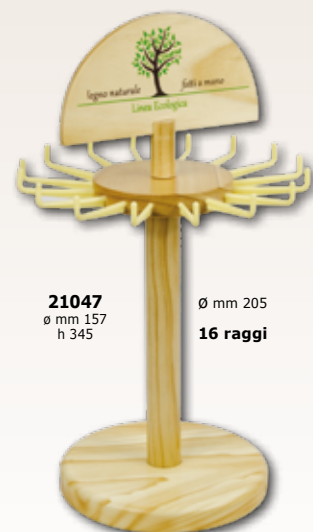

34655
mm 27x95

34657
mm 27x95

34659
mm 25x95

21071
mm 115x175
h 430
legno naturale

21047
ø mm 157
h 345

ø mm 205
16 raggi

modelli di piccole dimensioni

stesso prezzo per tutti i modelli	PZ.	da 1 a 9	da 10 a 49	≥ 50	articoli NO BOX
	€	10,80	9,80	9,20	