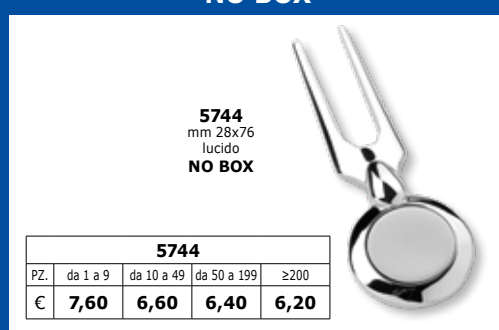

NO BOX

5744
mm 28x76
lucido
NO BOX

5744				
PZ.	da 1 a 9	da 10 a 49	da 50 a 199	≥200
€	7,60	6,60	6,40	6,20

controllare sempre disponibilità e prezzi che potrebbero subire variazioni