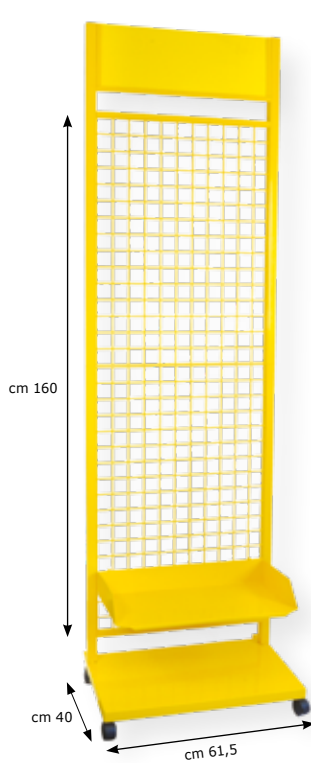

21048
Ø mm 157
h 345

Ø mm 265
16 raggi

21097
cm 53 h 188
nero

5 piani
con
15 ganci

21098
cm 53 h 188
nero

5 piani
con
20 ganci

21095
Ø cm 45 h 174
grigio
girevole

21050
cm 24x24 h 67
grigio
girevole

21051
cm 24x24 h 67
nero
girevole

Ganci a scelta forniti a parte
per espositori 21050 - 21051 - 21095
metallo lucido

28193
mm 50

28194
mm 70

28195
mm 100

ordine minimo 50 pz. e multipli

spedizione nelle 24/48 ore dal ricevimento del pagamento

21024
h cm 208

21025
h cm 185
Girevole con 4 lati

cm 132

EXPO 02
h cm 180

Girevole con 3 lati

prezzi e disponibilità visionabili on line

Linea Ecologica

Portachiavi in legno naturale
fatti a mano