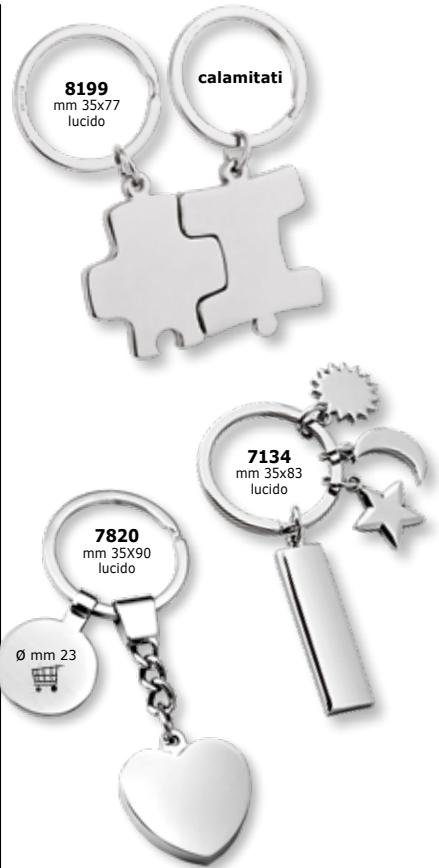

8199
mm 35x77
lucido

calamitati

7134
mm 35x83
lucido

7820
mm 35x90
lucido

Ø mm 23

7134 - 7820 - 8199				
PZ.	da 1 a 9	da 10 a 49	da 50 a 199	≥200
€	10,80	9,80	9,40	9,20