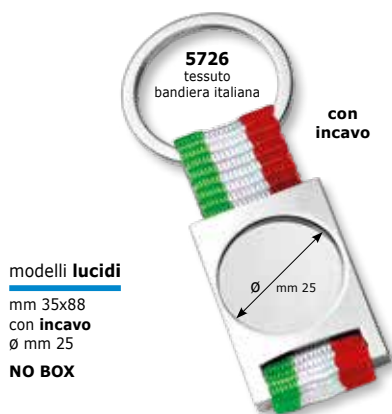

7958 - 8104 - 8105				
PZ.	da 1 a 9	da 10 a 49	da 50 a 199	≥200
€	7,20	6,20	5,80	5,60

7799
mm 35x125
PU blu
piastrina lucida
Ø mm 25

7800
PU nero

7801
PU rosso

7799 - 7800 - 7801				
PZ.	da 1 a 9	da 10 a 49	da 50 a 199	≥200
€	4,80	3,80	3,40	3,20

NO BOX

con incavo

5723 - 5724				
PZ.	da 1 a 9	da 10 a 49	da 50 a 199	≥200
€	5,60	4,60	4,20	4,00

con incavo

modelli lucidi

mm 35x88
con incavo
Ø mm 25
NO BOX

5726				
PZ.	da 1 a 9	da 10 a 49	da 50 a 199	≥200
€	5,00	4,00	3,60	3,40