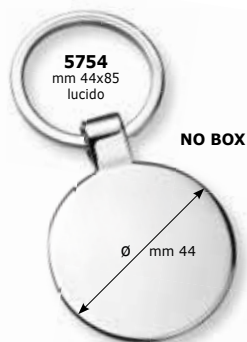

ART.	mm		PZ. ≥ 10
1013x13x07	130x130 h 70	20	11,80
1015x15x04	150x150 h 40	20	11,80

ordine minimo 20 pz. e multipli

le foto e le misure degli incavi sono indicative - verificate sempre on-line eventuali variazioni

2517
mm 40x80
brunito

∅ mm 40

2517				
PZ.	da 1 a 9	da 10 a 49	da 50 a 199	≥200
€	7,20	6,20	5,80	5,60

8194
mm 44x85
lucido

∅ mm 44

8194				
PZ.	da 1 a 9	da 10 a 49	da 50 a 199	≥200
€	6,80	5,80	5,40	5,20

5754
mm 44x85
lucido

NO BOX

∅ mm 44

5754				
PZ.	da 1 a 9	da 10 a 49	da 50 a 199	≥200
€	5,60	4,60	4,20	4,00

8042
mm 35x80
lucido

8042				
PZ.	da 1 a 9	da 10 a 49	da 50 a 199	≥200
€	6,40	5,80	5,40	5,20

8174
mm 35x100
lucido

∅ mm 35